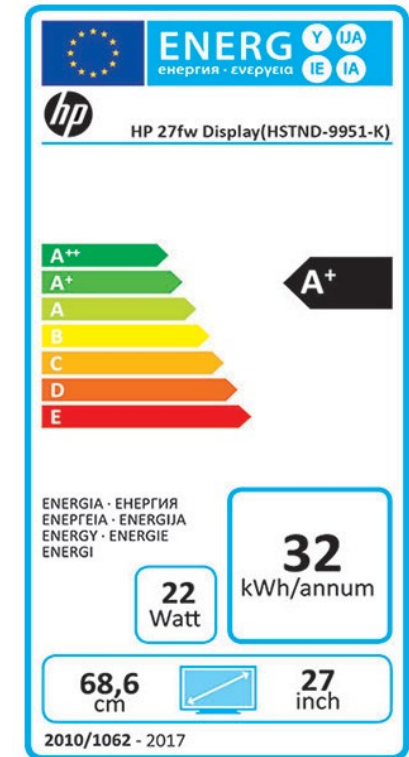

PVPs Recomendados
I.V.A. NO incluido

129 €

169 €

229 €

Precio en Renting

3,58€ / mes

4,69€ / mes

6,36€ / mes

Tamaño de pantalla

22" IPS LED, antirreflejo, Low Blue Light

24" IPS LED, antirreflejo, Low Blue Light

27" IPS LED, antirreflejo, Low Blue Light

Color del producto

Blanco

Blanco

Blanco

Resolución

FHD 1920 x 1080 @ 75 Hz

FHD 1920 x 1080 @ 75 Hz

FHD 1920 x 1080 @ 75 Hz

Ratio Contraste

Estático 1000:1; Dinámico 10000000:

Estático 1000:1; Dinámico 10000000:

Estático 1000:1; Dinámico 10000000:

Ángulo de visión

178° en horizontal; 178° en vertical

178° en horizontal; 178° en vertical

178° en horizontal; 178° en vertical

Entrada analógica/digital

1 VGA; 1 HDMI 2.0

1 VGA; 1 HDMI 2.0

1 VGA; 2 HDMI 2.0

Índice de respuesta

5 ms (G-a-G)

5 ms (G-a-G)

5 ms (G-a-G)

Garantía

1 año de garantía

1 año de garantía

1 año de garantía

Increíblemente fina con la parte trasera en color blanco. A un precio irresistible.

Pantalla ultracompacta de alta resistencia con un acabado mate que ofrece a tu puesto de trabajo un aspecto moderno al mejor precio.