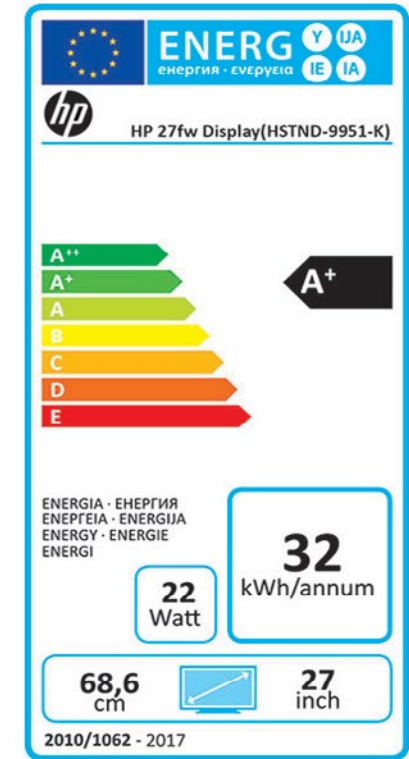

PVPs Recomendados
I.V.A. NO incluido

129 €

169 €

229 €

Precio en Renting	3,58€ / mes	4,69€ / mes	6,36€ / mes
Tamaño de pantalla	22" IPS LED, antirreflejo, Low Blue Light	24" IPS LED, antirreflejo, Low Blue Light	27" IPS LED, antirreflejo, Low Blue Light
Color del producto	Blanco	Blanco	Blanco
Resolución	FHD 1920 x 1080 @ 75 Hz	FHD 1920 x 1080 @ 75 Hz	FHD 1920 x 1080 @ 75 Hz
Ratio Contraste	Estático 1000:1; Dinámico 10000000:	Estático 1000:1; Dinámico 10000000:	Estático 1000:1; Dinámico 10000000:
Ángulo de visión	178° en horizontal; 178° en vertical	178° en horizontal; 178° en vertical	178° en horizontal; 178° en vertical
Entrada analógica/digital	1 VGA; 1 HDMI 2.0	1 VGA; 1 HDMI 2.0	1 VGA; 2 HDMI 2.0
Índice de respuesta	5 ms (G-a-G)	5 ms (G-a-G)	5 ms (G-a-G)
Garantía	1 año de garantía	1 año de garantía	1 año de garantía

Increíblemente fina con la parte trasera en color blanco. A un precio irresistible.

Pantalla ultracompacta de alta resistencia con un acabado mate que ofrece a tu puesto de trabajo un aspecto moderno al mejor precio.