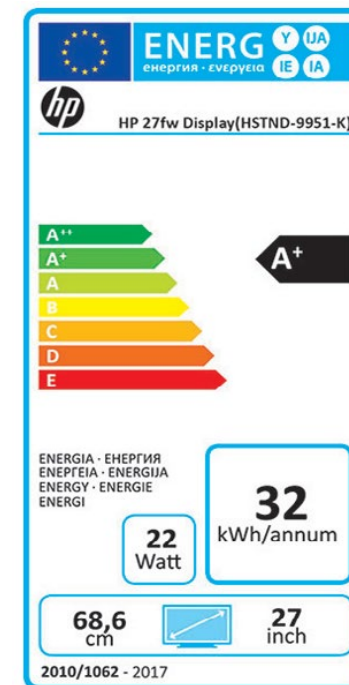

Monitores para la PyMe

Productividad diaria

HP 22fw
(Ref.: 3KS60AA)

PDF

Hp 24fw
(Ref.: 3KS62AA)

PDF

HP 27fw
(Ref.: 3KS64AA)

PDF

PVPs Recomendados
I.V.A. NO incluido

129 €

169 €

229 €

Precio en Renting

3,58€ / mes

4,69€ / mes

6,36€ / mes

Tamaño de pantalla

22" IPS LED, antirreflejo, Low Blue Light

24" IPS LED, antirreflejo, Low Blue Light

27" IPS LED, antirreflejo, Low Blue Light

Color del producto

Blanco

Blanco

Blanco

Resolución

FHD 1920 x 1080 @ 75 Hz

FHD 1920 x 1080 @ 75 Hz

FHD 1920 x 1080 @ 75 Hz

Ratio Contraste

Estático 1000:1; Dinámico 10000000:

Estático 1000:1; Dinámico 10000000:

Estático 1000:1; Dinámico 10000000:

Ángulo de visión

178° en horizontal; 178° en vertical

178° en horizontal; 178° en vertical

178° en horizontal; 178° en vertical

Entrada analógica/digital

1 VGA; 1 HDMI 2.0

1 VGA; 1 HDMI 2.0

1 VGA; 2 HDMI 2.0

Índice de respuesta

5 ms (G-a-G)

5 ms (G-a-G)

5 ms (G-a-G)

Garantía

1 año de garantía

1 año de garantía

1 año de garantía

Care Pack
Oferta HP Care Pack

Hp Care Pack 3 años de garantía con soporte de recogida y entrega al siguiente día laborable (Ref: UC758E)

7€

Increíblemente fina con la parte trasera en color blanco. A un precio irresistible.

Pantalla ultracompacta de alta resistencia con un acabado mate que ofrece a tu puesto de trabajo un aspecto moderno al mejor precio.